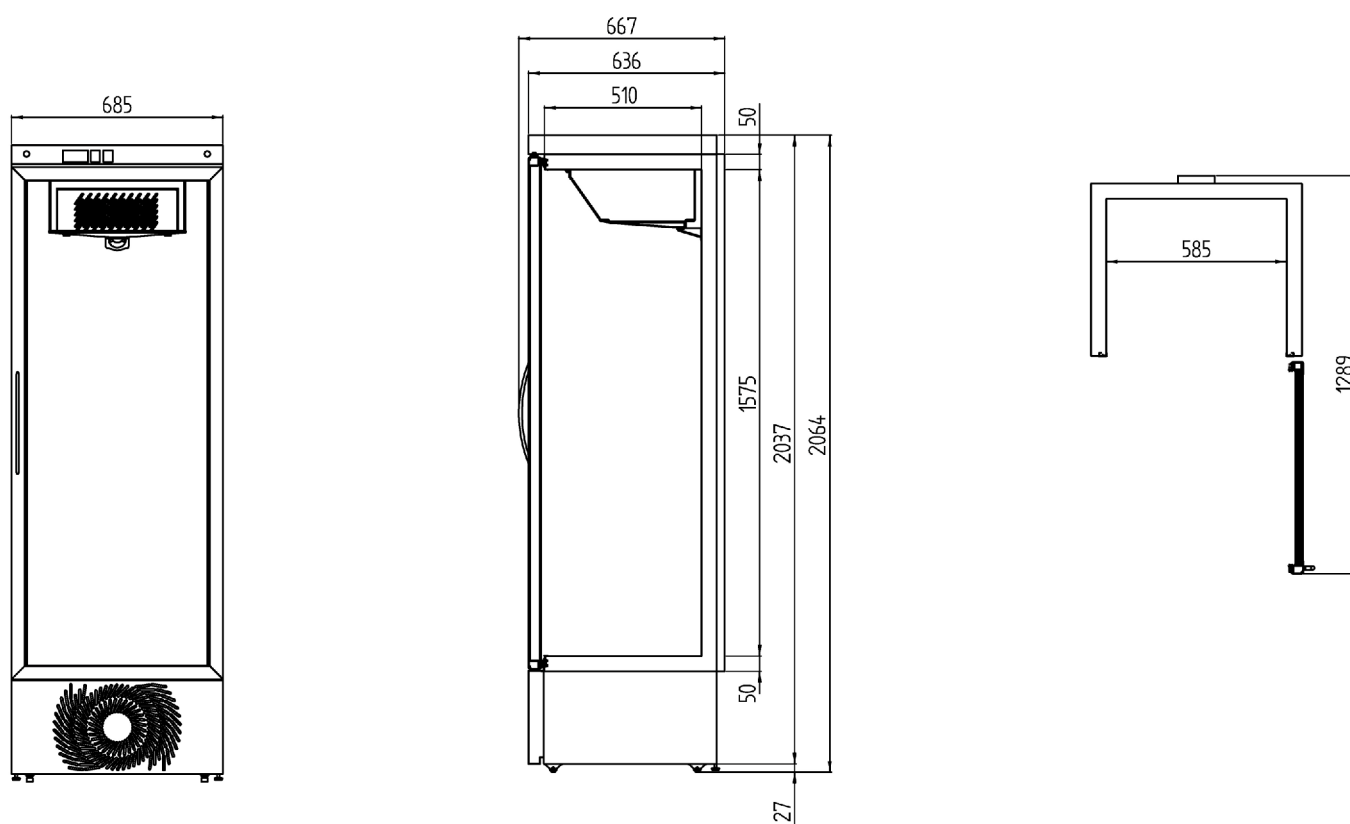

Termostato di sicurezza	DIN 58345 (optional)
Registratore temperatura	Data logger (optional)
Refrigerazione	Ventilata forzata
Sbrinamento	Automatico con evaporazione acqua di condensa
Direttive	Direttiva 93/42/CE - classe II a, e successive modifiche e integrazioni
Imballo	Cartone su pallet

Optional